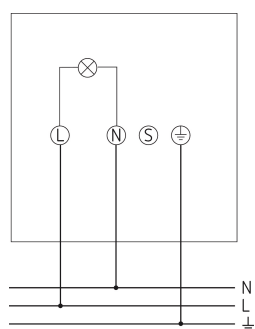

theLeda P12L WH

Арт. №: 1020741

theben
energy saving comfort

Пример подключения