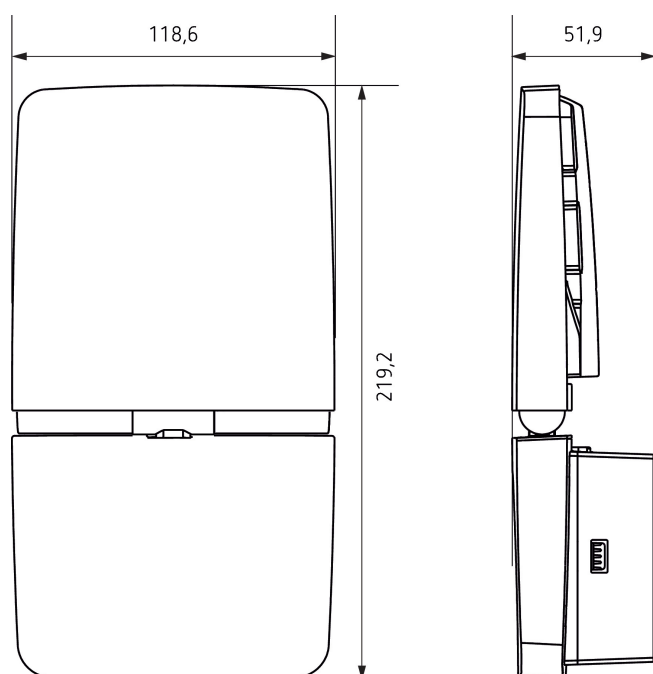

theLeda P12L WH	
Мощность LED (световой поток)	11 W (900 lm)
Цветовая температура	4000 K
высота установки	1,8 - 2,5 m
Температура окружающей среды	-25°C ... 45°C
Класс электрической защиты	II
Степень защиты	IP 55

01.10.2020
Страница 1 of 3

theLeda P12L WH

Арт. №: 1020741

theben
energy saving comfort

Пример подключения

Чертежи

Возможны технические изменения и опечатки

Дополнительная информация см.: www.theben.ru/продукт/1020741

Данные о нагрузке определяются с помощью образцовых выбранных осветительных приборов и поэтому являются типичными данными в связи с большим количеством доступных продуктов.

01.10.2020
Страница 2 of 3

theLeda P12L WH