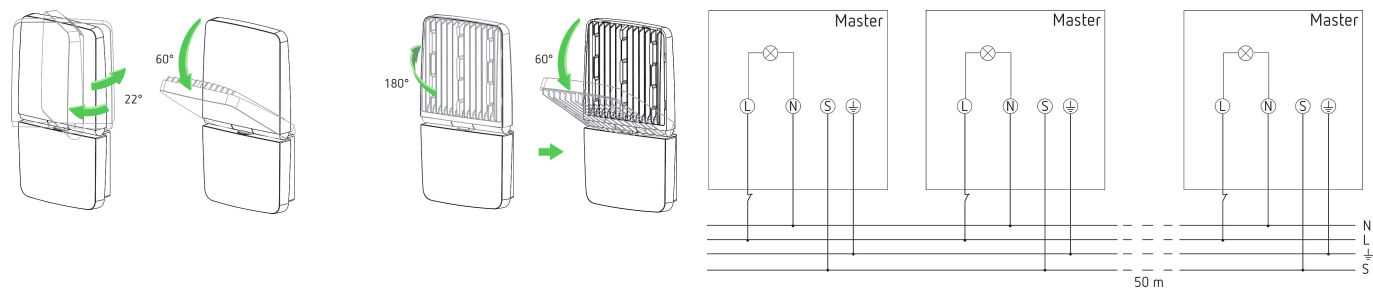

theLeda P12L WH

Арт. №: 1020741

theben
energy saving comfort

Пример подключения